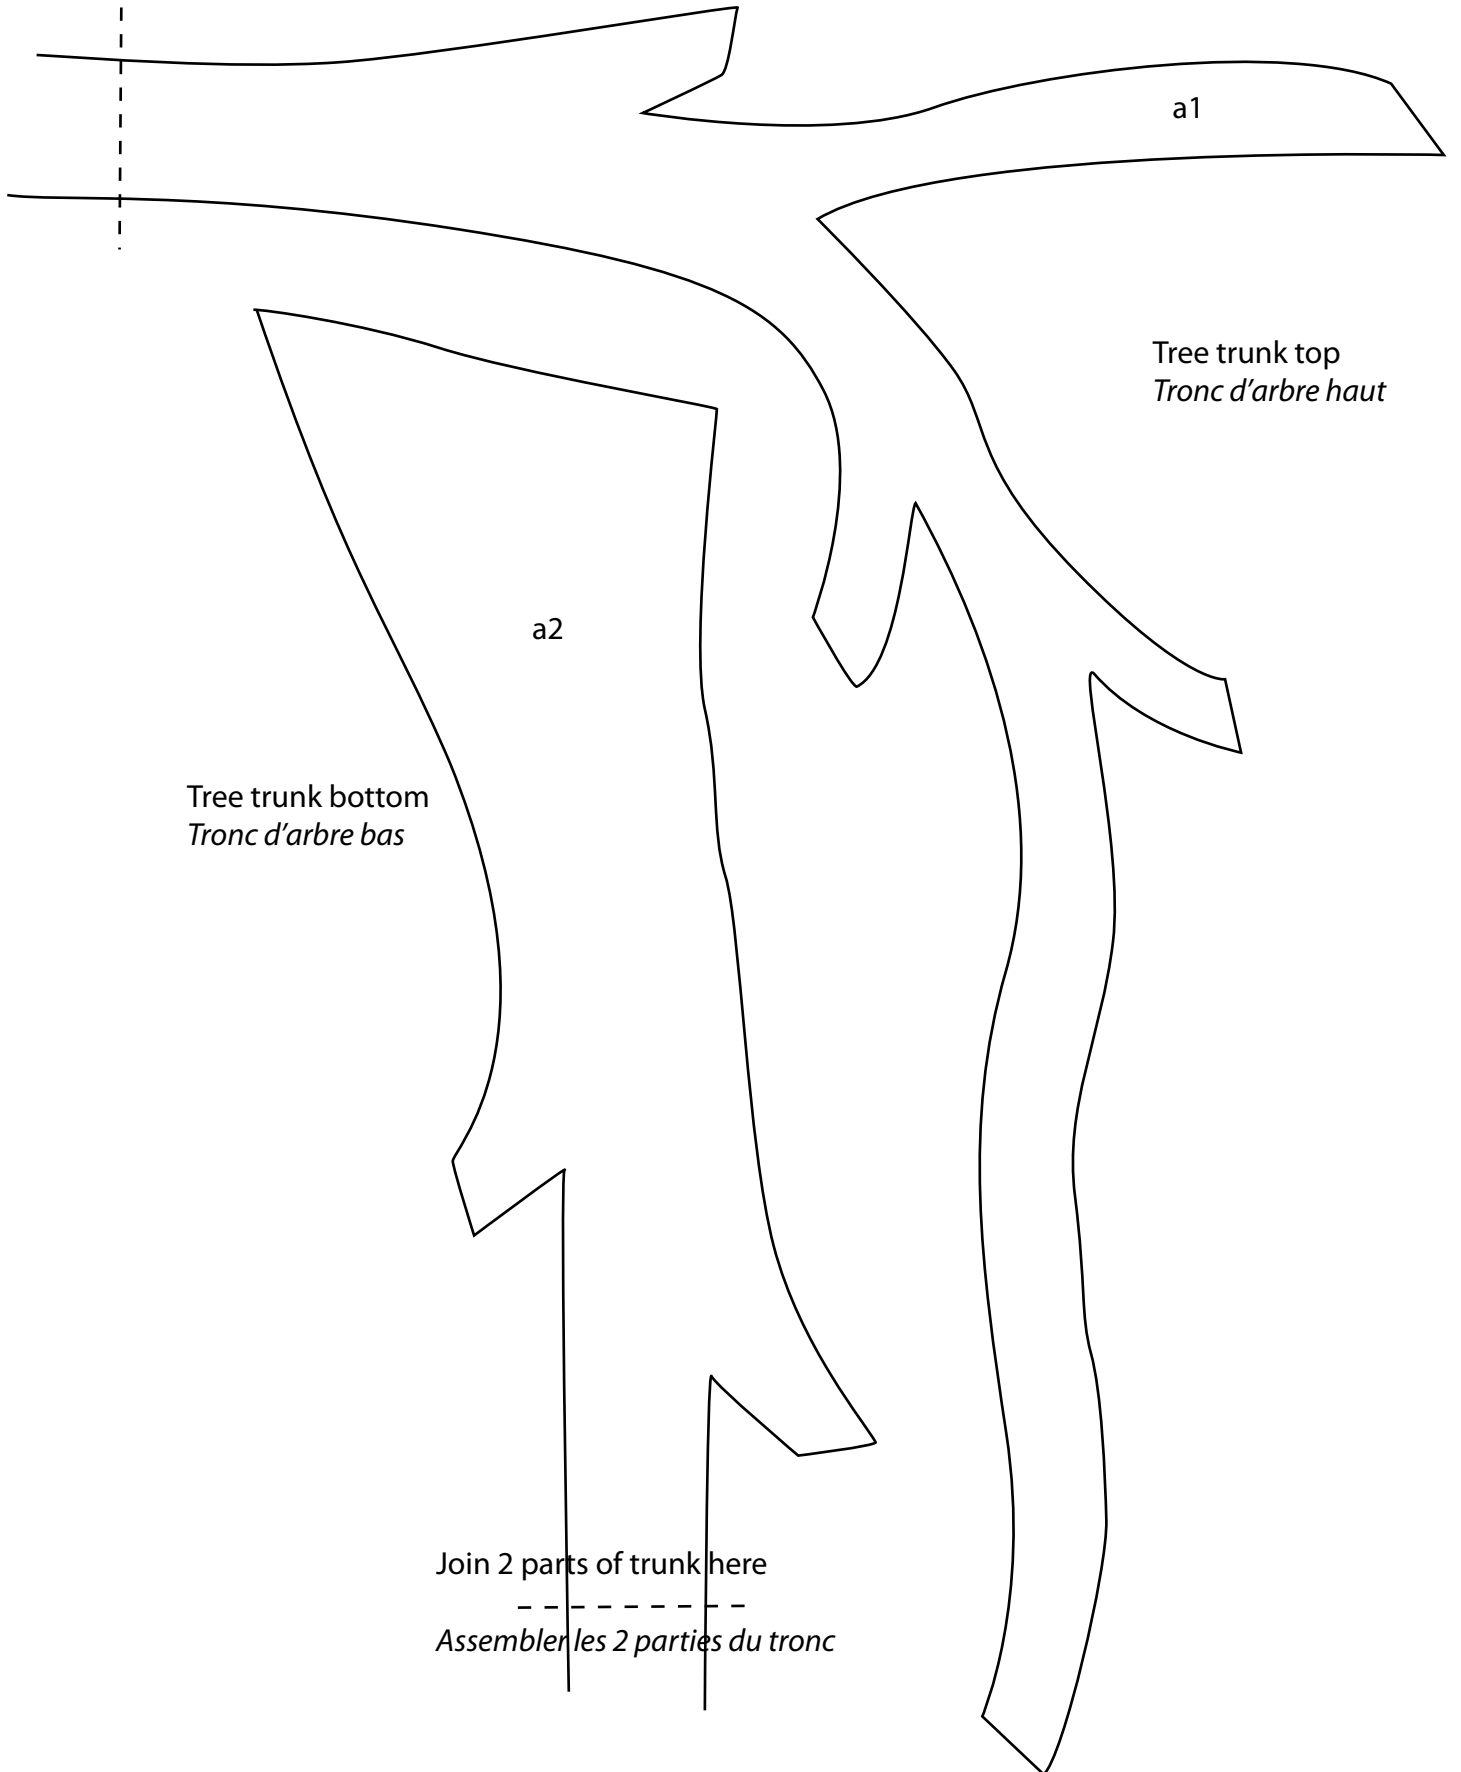

# Harvest Feast

a1

Tree trunk top  
*Tronc d'arbre haut*

a2

Tree trunk bottom  
*Tronc d'arbre bas*

Join 2 parts of trunk here

Assembler les 2 parties du tronc

# Harvest Feast

E1

E2

Bottom of piece A  
bas de la pièce A

Join pattern pieces here

Assembler les 2 côtés du gabarit ici

*Harvest Feast*

D

# Harvest Feast

Join pattern pieces here

*Assembler le 2 côtés du gabarit ici*

C1

C2

pumpkin - citrouille

# Harvest Feast

leaf - feuille

bird - oiseau

apples - pommes

pears - poires